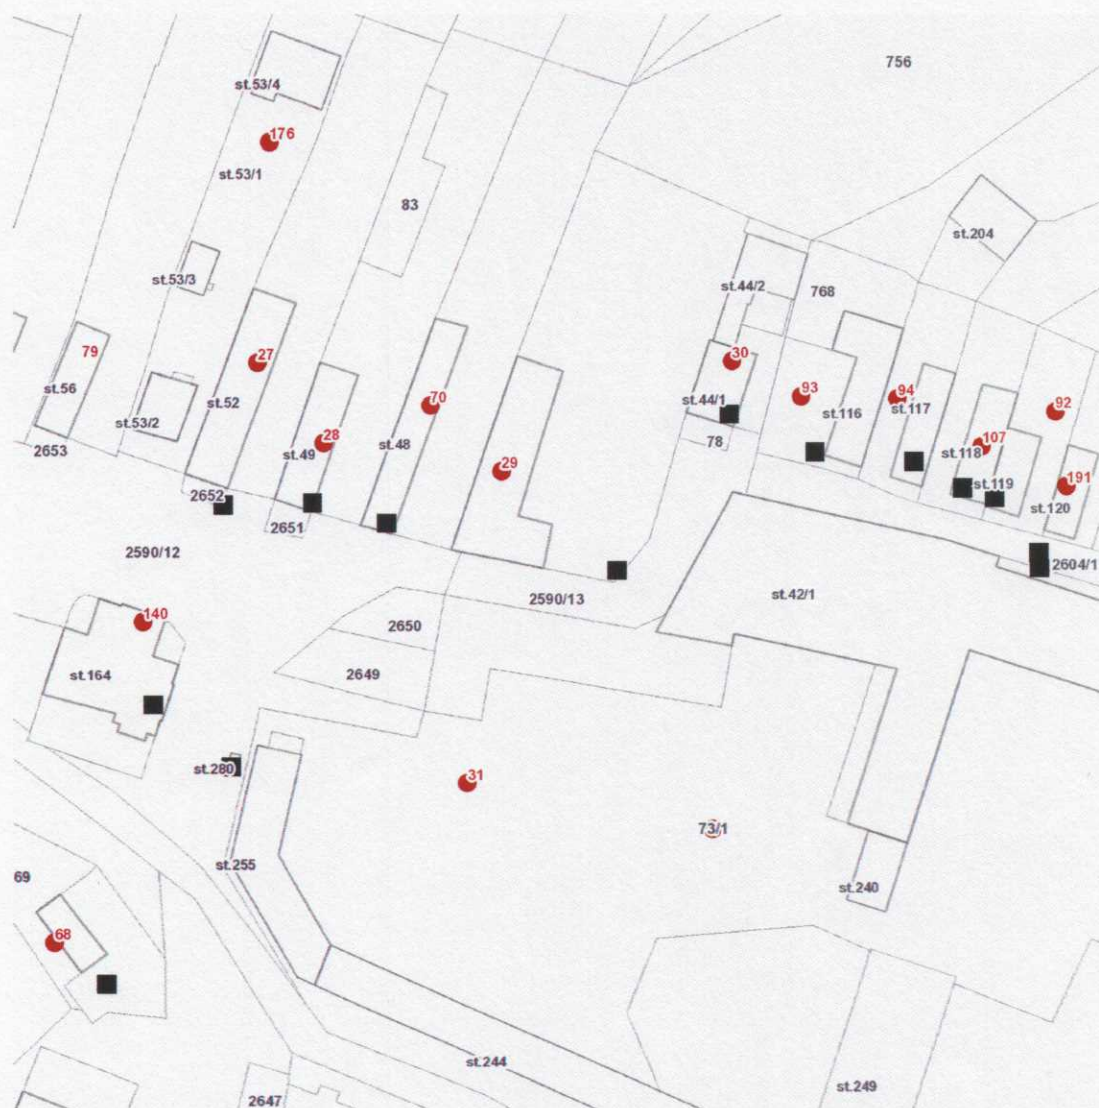

dne **25. 3. 2022** od **9:00** do **12:30** hodin

Plánovaná odstávka zahrnuje tyto lokality:**Nesuchyně (okres Rakovník)**

č. p. 27-31, 68, 70, 92, 93, 94, 107, 140, 176, 191

kat. území **Nesuchyně (kód 703826): parcelní č. 73/1**

dne 25. 3. 2022 od 9:00 do 12:30 hodin**Orientační mapový podklad odstávkou dotčených lokalit****VYSVĚTLIVKY**

- – adresy dotčené odstávkou elektřiny
- – místa připojení k elektrické síti dotčená odstávkou

INFORMACE ZASLÁNA

IDDS: d8tajy3 (Obec Nesuchyně)