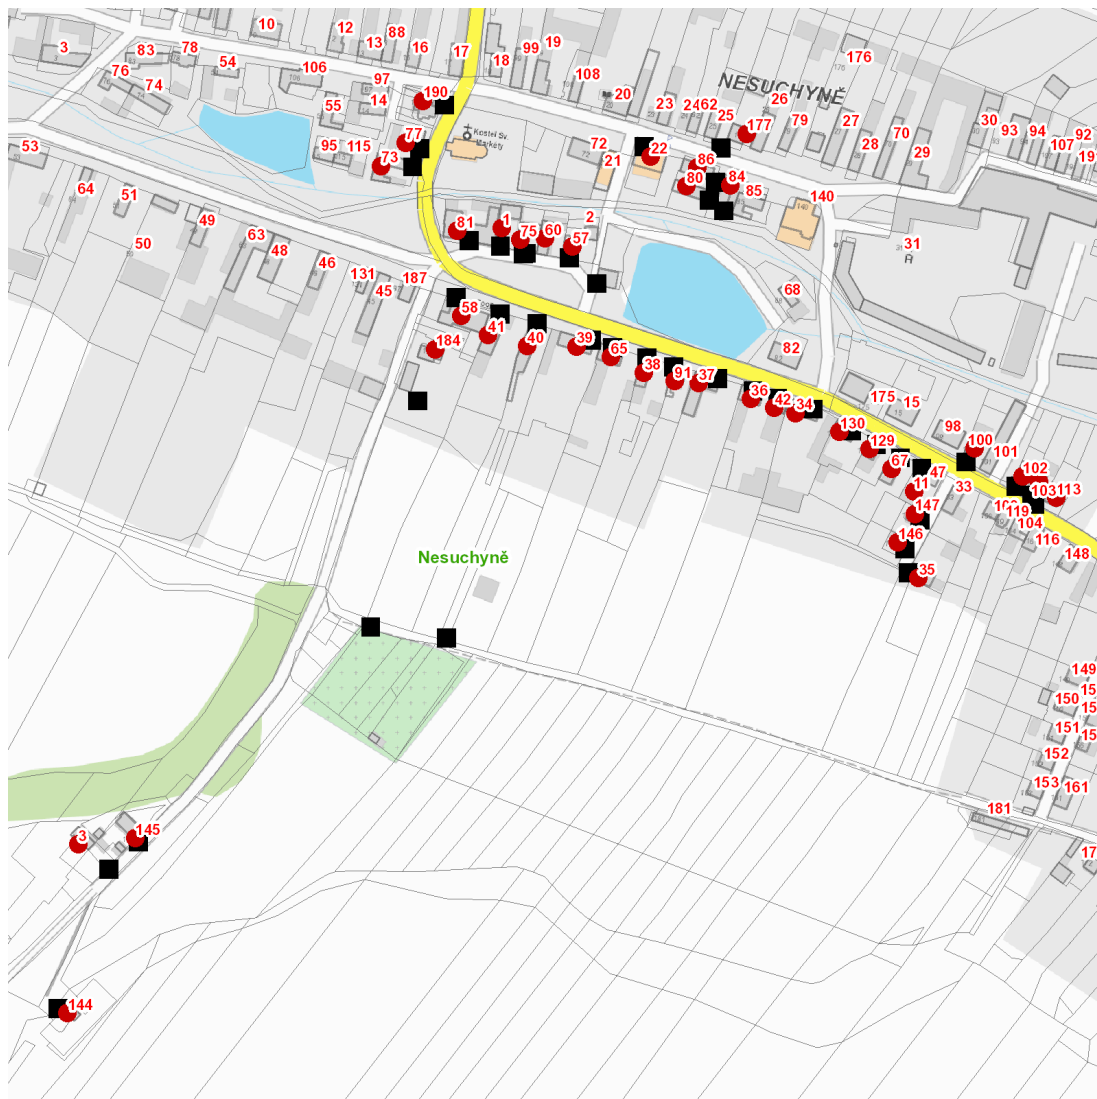

dne **18. 3. 2021** od **10:30** do **15:00** hodin

Plánovaná odstávka zahrnuje tyto lokality:**Nesuchyně (okres Rakovník)**

č. p. 11, 22, 34-42, 57, 58, 60, 65, 67, 73, 75, 77, 80, 81, 84, 86, 91, 100, 102, 103, 113, 129, 130, 144, 145,
146, 147, 177, 184, 190

dne 18. 3. 2021 od 10:30 do 15:00 hodin**Orientační mapový podklad odstávkou dotčených lokalit****VYSVĚTLIVKY**

- – adresy dotčené odstávkou elektřiny
- – místa připojení k elektrické síti dotčená odstávkou

INFORMACE ZASLÁNA

IDDS: d8tajy3 (Obec Nesuchyně)